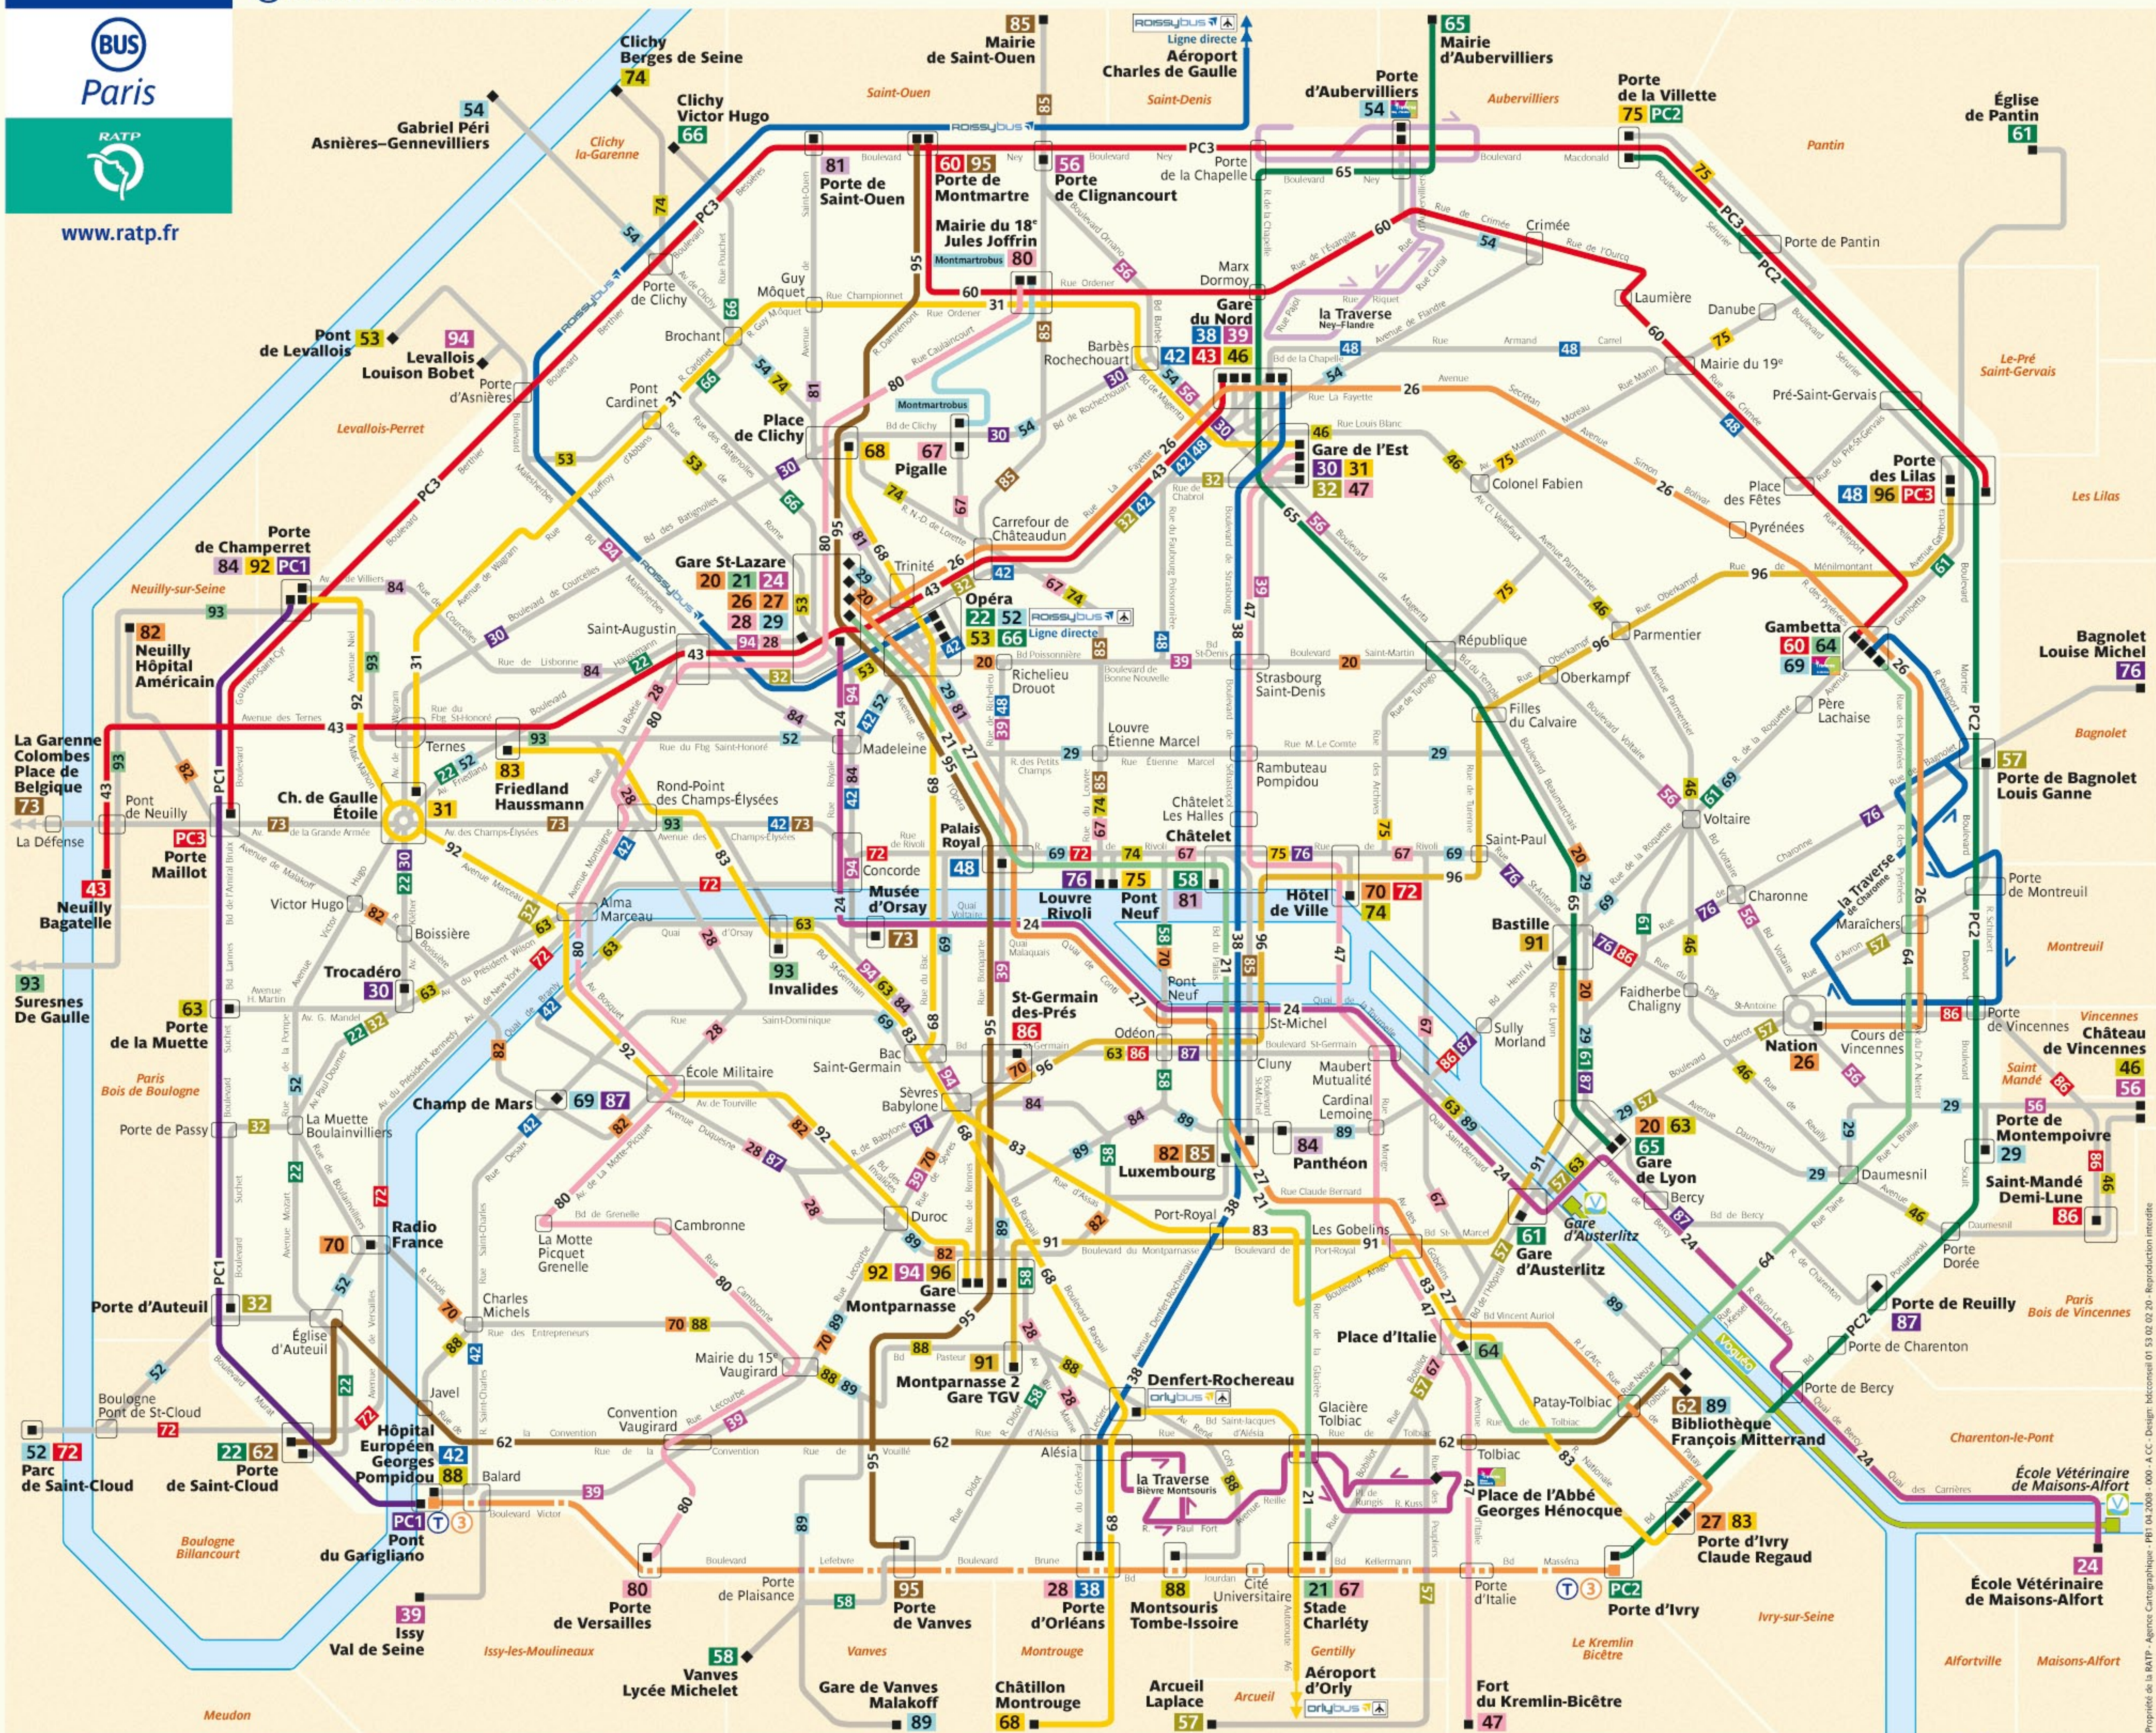

Paris

www.ratp.fr

BUS En soirée

- 21 Gare St-Lazare
- 24 Gare d'Austerlitz
- 26 Gare St-Lazare
- 27 Gare St-Lazare
- 28 Gare St-Lazare
- 29 Gare St-Lazare
- 31 Étoile
- 38 Gare du Nord
- 42 Hôpital G. Pompidou
- 43n Pont de Neuilly
- 47 Gare de l'Est
- 52 Étoile
- 54 Asnières-Gennevilliers
- 57 Arcueil-Laplace RER
- 60 Pte de Montmartre
- 61 Gare d'Austerlitz
- 62 Pte de St-Cloud
- 63 Pte de la Muette
- 64 Place d'Italie
- 65 Mairie d'Aubervilliers
- 66 Clichy-V. Hugo
- 67 Pigalle
- 68 Place de Clichy
- 72 Parc de St-Cloud
- 74 Clichy-Berges de Seine
- 75 Pont Neuf
- 76 Louvre-Rivoli
- 80 Mairie du 18^e
- 85 Mairie de St-Ouen
- 87 Champ de Mars
- 88 Hôpital G. Pompidou
- 89 Bibliothèque Fr. Mitterrand
- 91 Montparnasse 2-TGV
- 92 Pte de Champerret
- 95 Pte de Montmartre
- 96 Châtelet

- PC1 Pte de Champerret
- PC2 Pont de la Villette
- PC3 Pte des Lilas
- Montmartrobus Mairie du 18^e • Pigalle
- orlybus Paris-Denfert-Rochereau
- Roissybus Paris-Opéra - Liaison directe

- 20 Gare St-Lazare
- 21 Gare St-Lazare
- 24 Maubert-Mutualité
- 26 Gare St-Lazare
- 27 Gare St-Lazare
- 28 Gare St-Lazare
- 29 Gare St-Lazare
- 31 Étoile
- 38 Gare du Nord
- 42 Hôpital G. Pompidou
- 43 Neuilly-Bagatelle
- 46 Gare du Nord
- 47 Gare de l'Est
- 52 Parc de St-Cloud
- 54 Asnières-Gennevilliers
- 57 Arcueil-Laplace RER
- 58 Vanves-Lycée Michelet
- 60 Pte de Montmartre
- 61 Gare d'Austerlitz
- 62 Pte de St-Cloud
- 63 Pte de la Muette
- 64 Place d'Italie
- 65 Mairie d'Aubervilliers
- 66 Clichy-V. Hugo
- 67 Pigalle
- 68 Place de Clichy
- 72 Parc de St-Cloud
- 74 Clichy-Berges de Seine
- 75 Pont Neuf
- 76 Louvre-Rivoli
- 80 Mairie du 18^e
- 85 Mairie de St-Ouen
- 87 Champ de Mars
- 88 Hôpital G. Pompidou
- 89 Bibliothèque Fr. Mitterrand
- 91 Montparnasse 2-TGV
- 92 Pte de Champerret
- 95 Pte de Montmartre
- 96 Châtelet