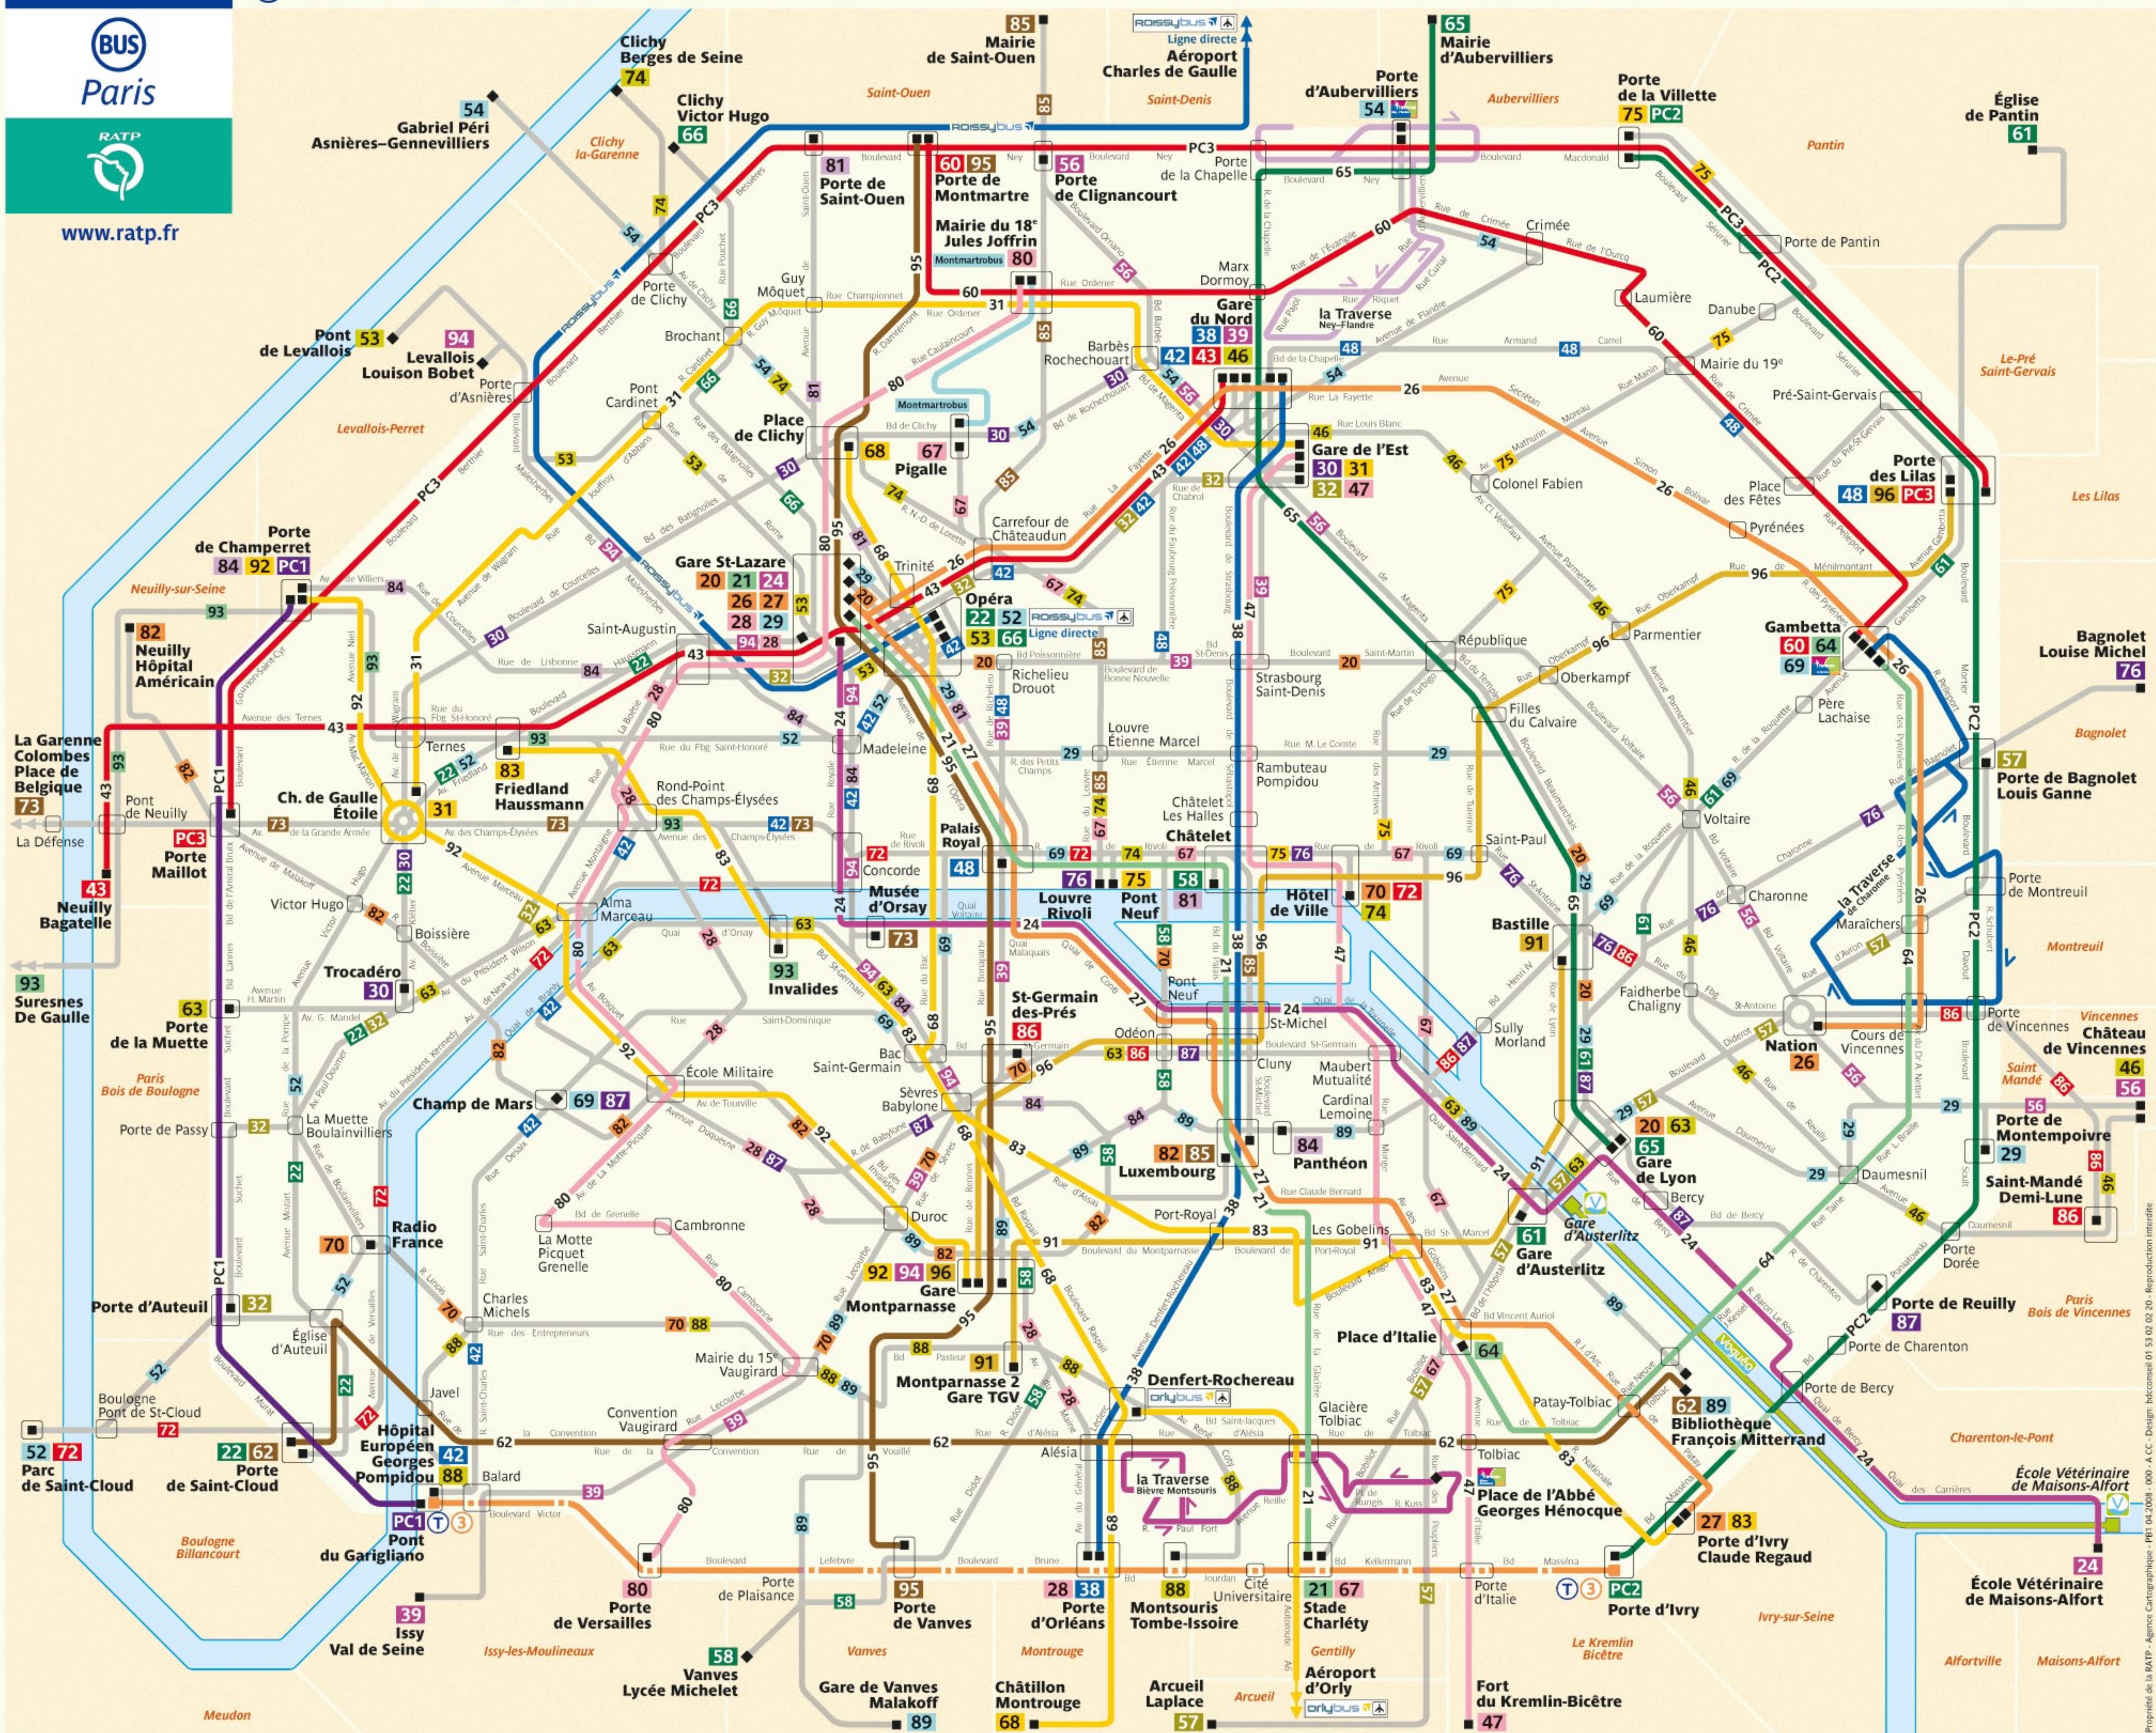

Paris

www.ratp.fr

BUS En soirée

- | | | | | | |
|-----|---------------------|----|------------------------|----|-----------------------------|
| 21 | Gare St-Lazare | 54 | Asnières-Gennevilliers | 74 | Clichy-Berges de Seine |
| 24 | Gare d'Austerlitz | 57 | Arcueil-Laplace RER | 75 | Pont Neuf |
| 26 | Gare St-Lazare | 60 | Pte de Montmartre | 76 | Louvre-Rivoli |
| 27 | Gare St-Lazare | 61 | Gare d'Austerlitz | 80 | Mairie du 18 ^e |
| 28 | Gare St-Lazare | 62 | Pte de St-Cloud | 85 | Mairie de St-Ouen |
| 29 | Gare St-Lazare | 63 | Pte de la Muette | 87 | Champ de Mars |
| 31 | Étoile | 64 | Place d'Italie | 88 | Hôpital G. Pompidou |
| 38 | Gare du Nord | 65 | Mairie d'Aubervilliers | 89 | Bibliothèque Fr. Mitterrand |
| 42 | Hôpital G. Pompidou | 66 | Clichy-V. Hugo | 91 | Montparnasse 2-TGV |
| 43n | Pont de Neuilly | 67 | Pigalle | 92 | Pte de Champerret |
| 47 | Gare de l'Est | 68 | Place de Clichy | 95 | Pte de Montmartre |
| 52 | Étoile | 72 | Parc de St-Cloud | 96 | Châtelet |

Légende

- Lignes fonctionnant en partie seulement
- Terminus bus
- Indices de lignes
- Pôles d'échanges
- Terminus de tramway
- Terminus Voguéo
- Navette fluviale
- Lignes accessibles aux usagers en fauteuil roulant